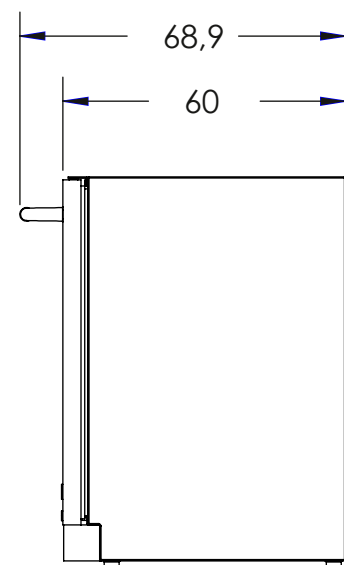

Kjøleskap, bred Rustfritt stål

ISOMETRISK VISNING

SETT FORFRA

SETT FRA HØYRE SIDE

OBS:

1. Utskjæringsmål:

Bredde x dybde x høyde = 61,6 x 60 x 83,8 cm

2. Gjelder kun kjøleskap - ikke pynteramme.