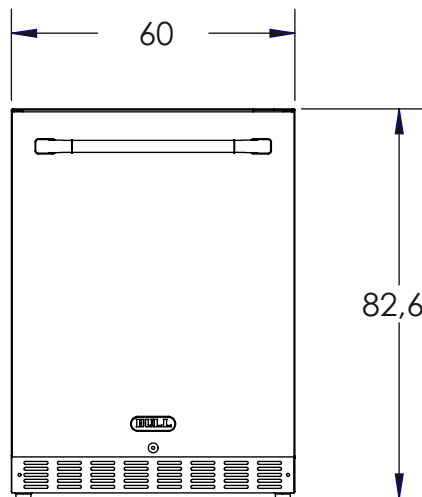

Kjøleskap, bred Rustfritt stål

ISOMETRISK VISNING

SETT FORFRA

SETT FRA HØYRE SIDE

OBS:

1. Utskjæringsmål:

Bredde x dybde x høyde = 61,6 x 60 x 83,8 cm

2. Gjelder kun kjøleskap - ikke pynteramme.