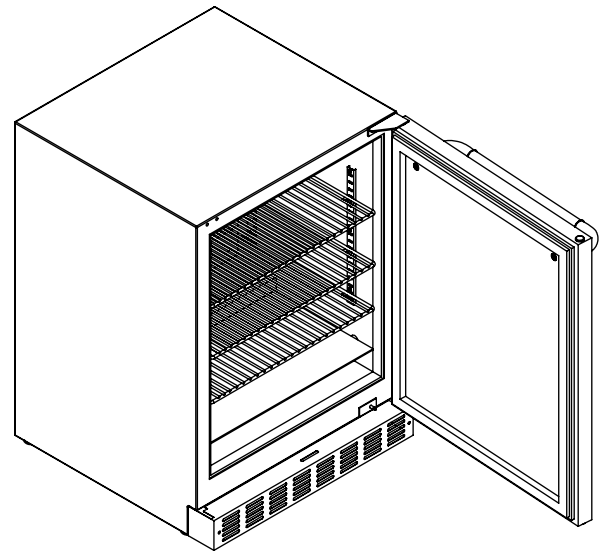

Kjøleskap, bred Rustfritt stål

ISOMETRISK VISNING

SETT FORFRA

SETT FRA HØYRE SIDE

OBS:

1. Utskjæringsmål:

Bredde x dybde x høyde = 61,6 x 60 x 83,8 cm

2. Gjelder kun kjøleskap - ikke pynteramme.