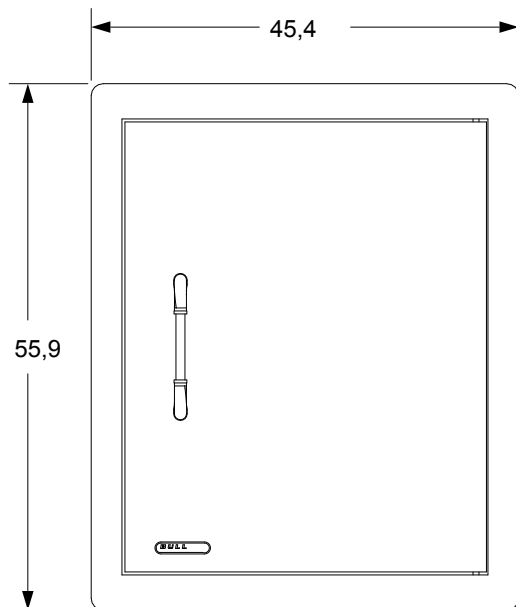

Enkel dør, stående Åpnes mot høyre

SETT OVEN I FRA

ISOMETRISK VISNING

SETT FORFRA

SETT FRA HØYRE SIDE

OBS:

1. Utskjæringsmål:

Bredde x høyde x dybde = 40 x 50,8 x 5,1