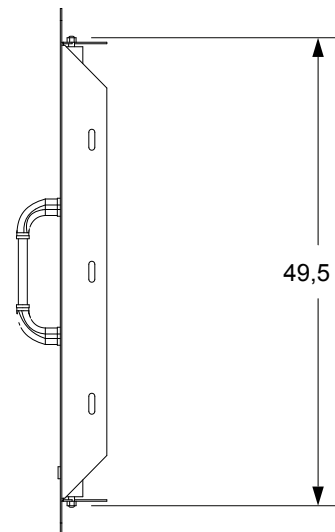

Enkel dør, stående Åpnes mot høyre

SETT OVEN I FRA

ISOMETRISK VISNING

SETT FORFRA

SETT FRA HØYRE SIDE

OBS:

1. Utskjæringsmål:

Bredde x høyde x dybde = 40 x 50,8 x 5,1