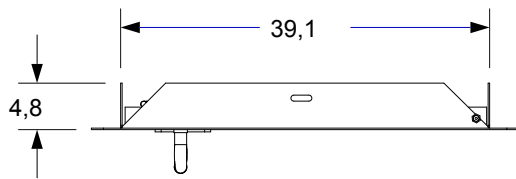

Enkel dør, stående Åpnes mot høyre

SETT OVEN I FRA

ISOMETRISK VISNING

SETT FORFRA

SETT FRA HØYRE SIDE

OBS:

1. Utskjæringsmål:

Bredde x høyde x dybde = 40 x 50,8 x 5,1