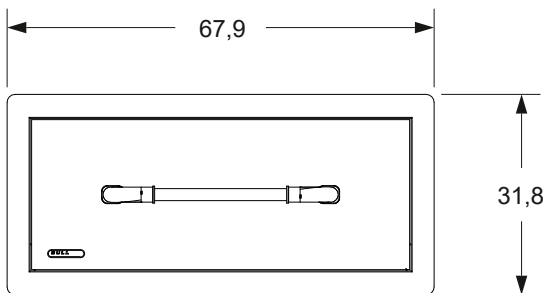

Enkel skuff, høy

SETT OVEN I FRA

ISOMETRISK VISNING

SETT FORFRA

SETT FRA HØYRE SIDE

OBS:

1. Utskjæringsmål:

Bredde x høyde x dybde = 64,1 x 27,3 x 61