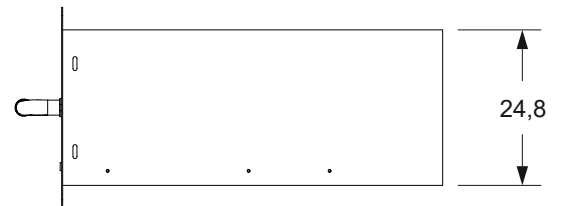

Enkel skuff, høy

SETT OVEN I FRA

ISOMETRISK VISNING

SETT FORFRA

SETT FRA HØYRE SIDE

OBS:

1. Utskjæringsmål:

Bredde x høyde x dybde = 64,1 x 27,3 x 61