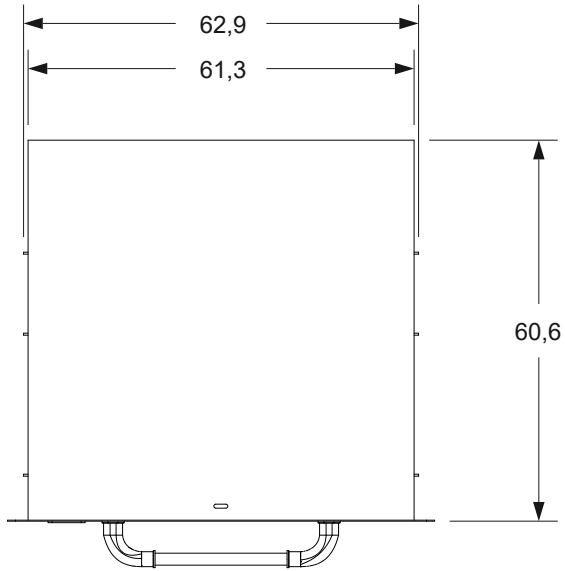

Enkel skuff, høy

SETT OVEN I FRA

ISOMETRISK VISNING

SETT FORFRA

SETT FRA HØYRE SIDE

OBS:

1. Utskjæringsmål:

Bredde x høyde x dybde = 64,1 x 27,3 x 61