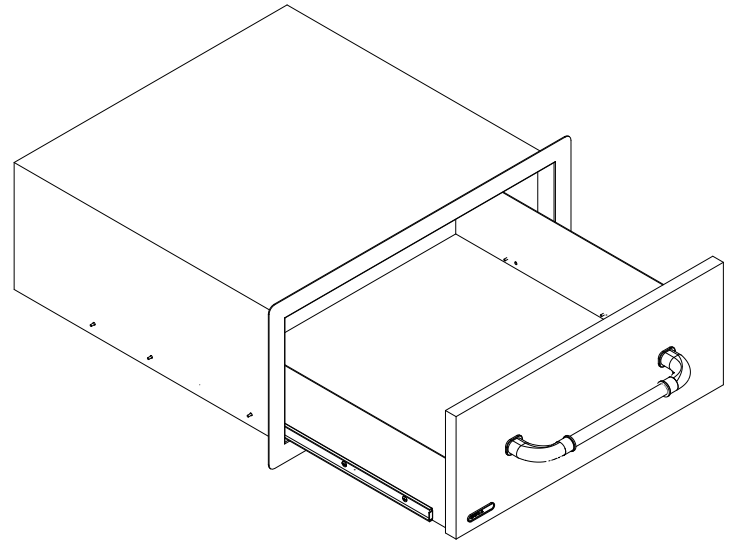

Enkel skuff, høy

SETT OVEN I FRA

ISOMETRISK VISNING

SETT FORFRA

SETT FRA HØYRE SIDE

OBS:

1. Utskjæringsmål:

Bredde x høyde x dybde = 64,1 x 27,3 x 61