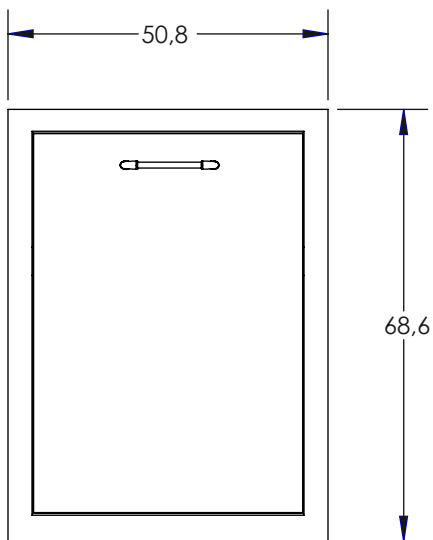

Søppelskuff

SETT OVEN I FRA

ISOMETRISK VISNING

SETT FORFRA

SETT FRA VENSTRE SIDE

OBS:

1. Utskjæringsmål:

Bredde x høyde x dybde = 46,4 x 64,1 x 40,6