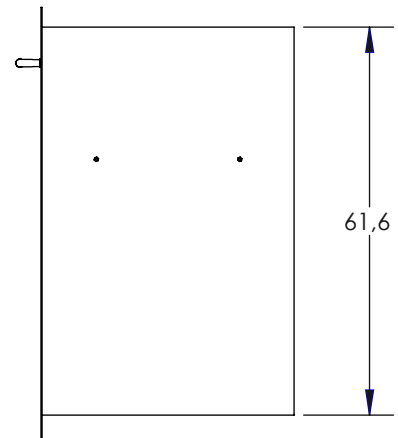

Søppelskuff

SETT OVEN I FRA

ISOMETRISK VISNING

SETT FORFRA

SETT FRA VENSTRE SIDE

OBS:

1. Utskjæringsmål:

Bredde x høyde x dybde = 46,4 x 64,1 x 40,6