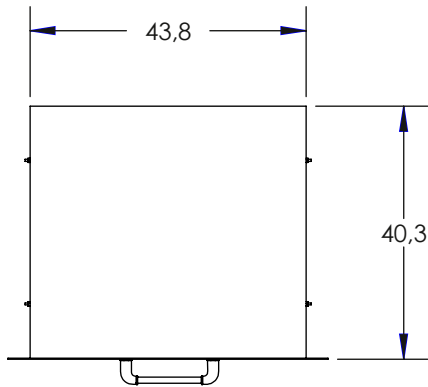

Søppelskuff

SETT OVEN I FRA

ISOMETRISK VISNING

SETT FORFRA

SETT FRA VENSTRE SIDE

OBS:

1. Utskjæringsmål:

Bredde x høyde x dybde = 46,4 x 64,1 x 40,6