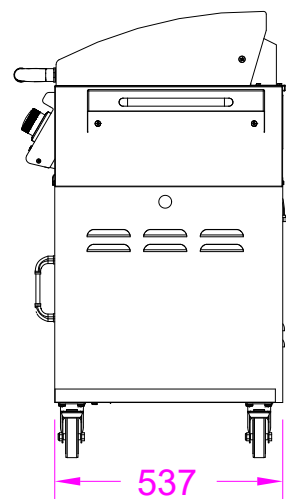

## Plancha Flatgrill med understell

FUGLEPERSPEKTIV

ISOMETRISK VISNING

SETT FORFRA

SETT FRA HØYRE SIDE

Versjon: 08.03.2021