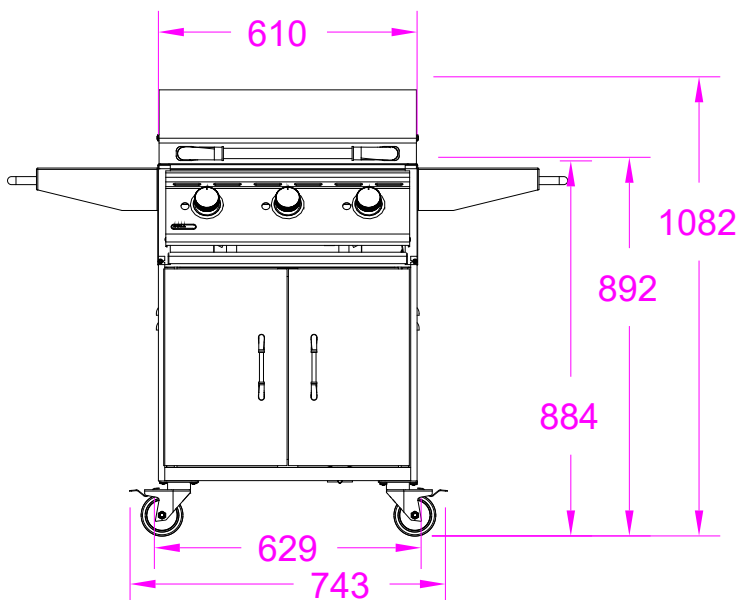

## Plancha Flatgrill med understell

FUGLEPERSPEKTIV

ISOMETRISK VISNING

SETT FORFRA

SETT FRA HØYRE SIDE

Versjon: 08.03.2021