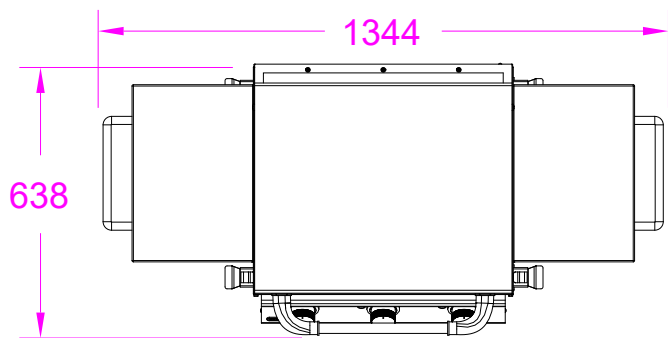

## Plancha Flatgrill med understell

FUGLEPERSPEKTIV

ISOMETRISK VISNING

SETT FORFRA

SETT FRA HØYRE SIDE

Versjon: 08.03.2021