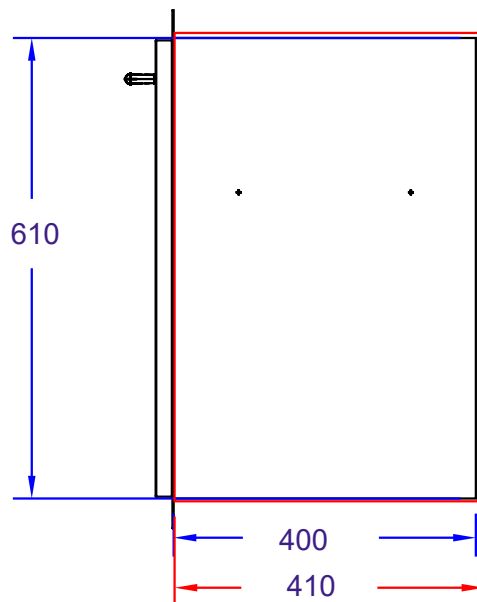

Søppelskuff - spesifikasjoner

SETT OVEN I FRA

ISOMETRISK VISNING

SETT FORFRA

SETT FRA HØYRE SIDE

OBS:

1. Utskjæringsmål: Bredde x høyde x dybde = 470 x 620 x 410 mm. Avvik i målene kan forekomme. Vi anbefaler derfor at du alltid har produktet tilgjengelig for kontroll før du gjør utskjæringer.