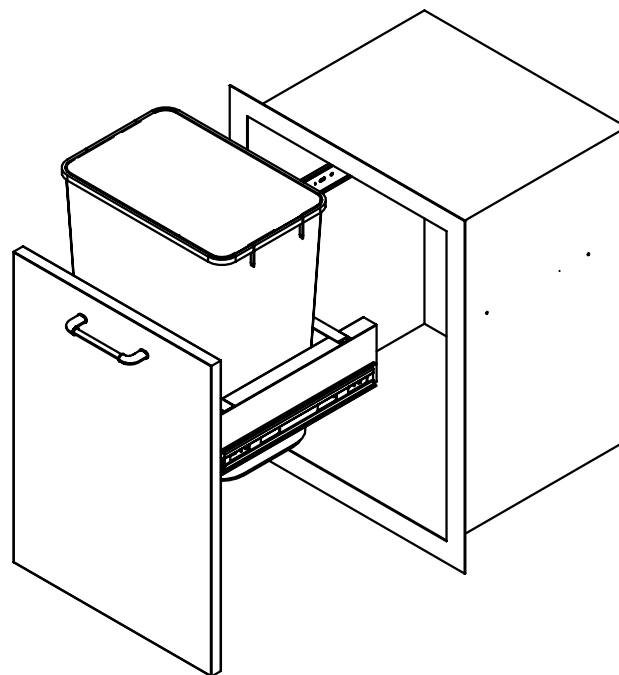

Søppelskuff - spesifikasjoner

SETT OVEN I FRA

ISOMETRISK VISNING

SETT FORFRA

SETT FRA HØYRE SIDE

OBS:

1. Utskjæringsmål: Bredde x høyde x dybde = 470 x 620 x 410 mm. Avvik i målene kan forekomme. Vi anbefaler derfor at du alltid har produktet tilgjengelig for kontroll før du gjør utskjæringer.