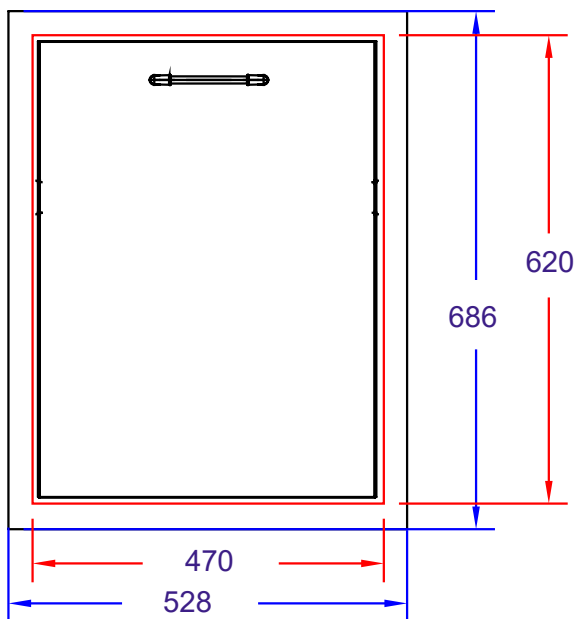

Søppelskuff - spesifikasjoner

SETT OVEN I FRA

ISOMETRISK VISNING

SETT FORFRA

SETT FRA HØYRE SIDE

OBS:

1. Utskjæringsmål: Bredde x høyde x dybde = 470 x 620 x 410 mm. Avvik i målene kan forekomme. Vi anbefaler derfor at du alltid har produktet tilgjengelig for kontroll før du gjør utskjæringer.