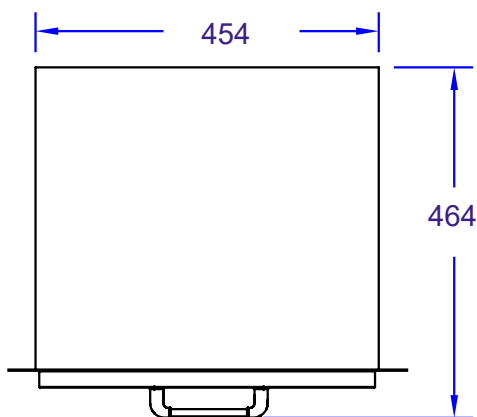

Søppelskuff - spesifikasjoner

SETT OVEN I FRA

ISOMETRISK VISNING

SETT FORFRA

SETT FRA HØYRE SIDE

OBS:

1. Utskjæringsmål: Bredde x høyde x dybde = 470 x 620 x 410 mm. Avvik i målene kan forekomme. Vi anbefaler derfor at du alltid har produktet tilgjengelig for kontroll før du gjør utskjæringer.