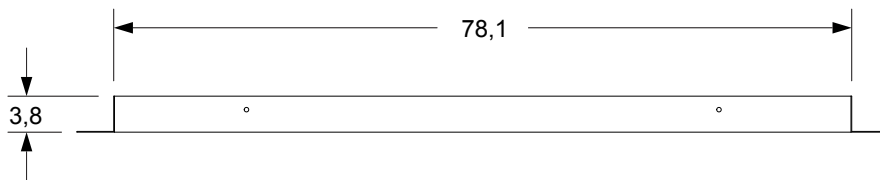

Pynteramme for innbyggingsgrill, smal

ISOMETRISK VISNING

SETT OVEN I FRA

SETT FORFRA

SETT FRA HØYRE SIDE

OBS:

1. Utskjæringsmål:

Bredde x høyde x dybde = 78,7 x 19,4 x 5,1