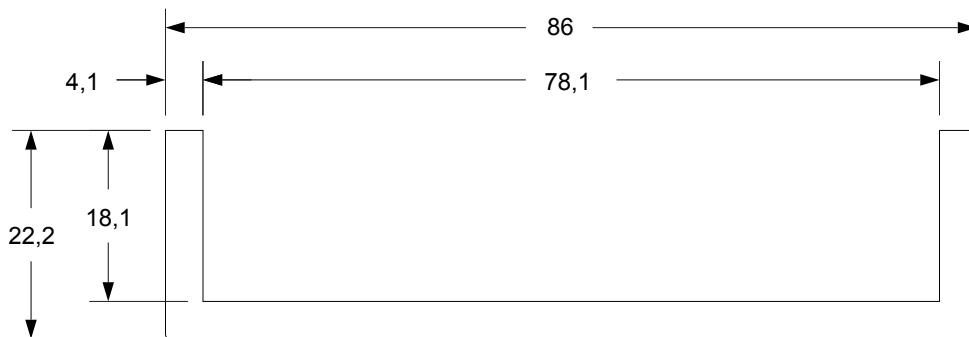

Pynteramme for innbyggingsgrill, smal

ISOMETRISK VISNING

SETT OVEN I FRA

SETT FORFRA

SETT FRA HØYRE SIDE

OBS:

1. Utskjæringsmål:

Bredde x høyde x dybde = 78,7 x 19,4 x 5,1