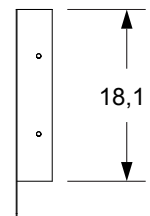

Pynteramme for innbyggingsgrill, smal

ISOMETRISK VISNING

SETT OVEN I FRA

SETT FORFRA

SETT FRA HØYRE SIDE

OBS:

1. Utskjæringsmål:

Bredde x høyde x dybde = 78,7 x 19,4 x 5,1