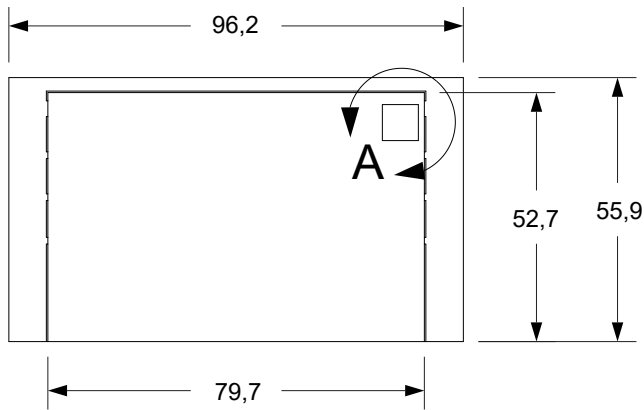

Grill jacket, smal

ISOMETRISK VISNING

SETT OVEN I FRA

SETT FORFRA

SETT FRA HØYRE SIDE

Detalj A

Detalj B

OBS:

1. Utskjæringsmål:

Bredde x dybde x nedsenk = 97,2 x 56,2 x 25,4*

2. * Utskjøringsmål nedsenk, 25,4 cm, er fra toppen av benken til bunnen av utskjæringen.

Benken kan variere i tkkelse, juster derfor utskjæringen tilsvarende.