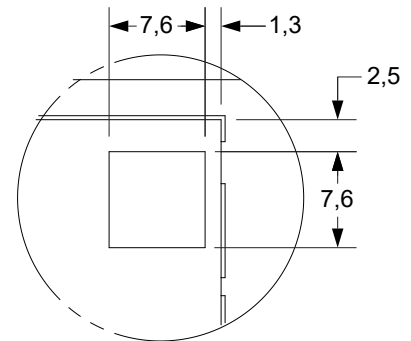

Grill jacket, smal

ISOMETRISK VISNING

SETT OVEN I FRA

SETT FORFRA

SETT FRA HØYRE SIDE

Detalj A

Detalj B

OBS:

1. Utskjæringsmål:

Bredde x dybde x nedsenk = 97,2 x 56,2 x 25,4*

2. * Utskjøringsmål nedsenk, 25,4 cm, er fra toppen av benken til bunnen av utskjæringen.

Benken kan variere i tkkelse, juster derfor utskjæringen tilsvarende.