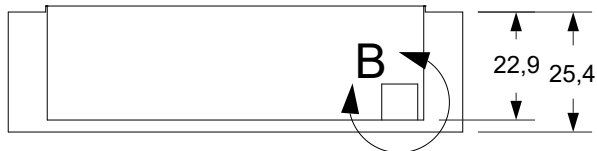

Grill jacket, smal

ISOMETRISK VISNING

SETT OVEN I FRA

SETT FORFRA

SETT FRA HØYRE SIDE

Detalj A

Detalj B

OBS:

1. Utskjæringsmål:

Bredde x dybde x nedsenk = 97,2 x 56,2 x 25,4*

2. * Utskjøringsmål nedsenk, 25,4 cm, er fra toppen av benken til bunnen av utskjæringen.

Benken kan variere i tkkelse, juster derfor utskjæringen tilsvarende.