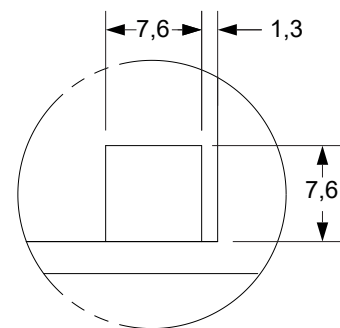

Grill jacket, smal

ISOMETRISK VISNING

SETT OVEN I FRA

SETT FORFRA

SETT FRA HØYRE SIDE

Detalj A

Detalj B

OBS:

1. Utskjæringsmål:

Bredde x dybde x nedsenk = 97,2 x 56,2 x 25,4*

2. * Utskjøringsmål nedsenk, 25,4 cm, er fra toppen av benken til bunnen av utskjæringen.

Benken kan variere i tkkelse, juster derfor utskjæringen tilsvarende.