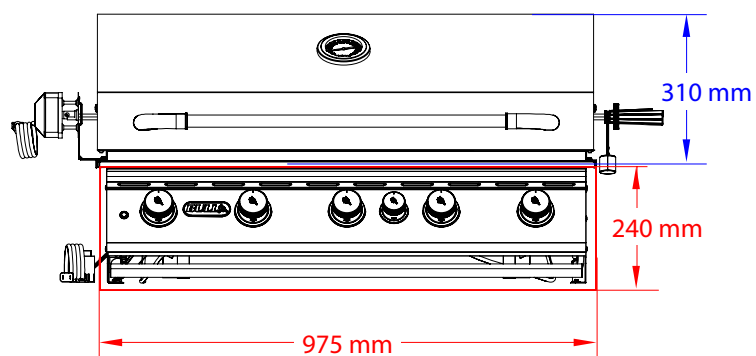

Brahma Gassgrill for innbygging

SETT OVENFRA

ISOMETRISK VISNING

SETT FORFRA

SETT FRA HØYRE SIDE

OBS:

1. Utskjæringsmål: Bredde x dybde x nedsenk = 975 x 535 x 240 mm. Bull Grillen er håndlagde og avvik i målene kan forekomme. Vi anbefaler derfor at du alltid har produktet tilgjengelig for kontroll før du gjør utskjæringer.
2. Advarsel! Brennbar materiale må ikke komme i kontakt med Brahma Gassgrill.
3. Revisjon: 07/2021