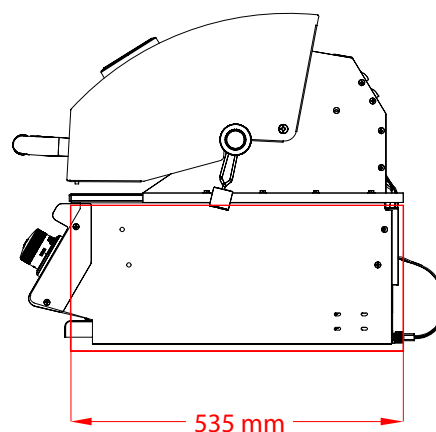

Brahma Gassgrill for innbygging

SETT OVENFRA

ISOMETRISK VISNING

SETT FORFRA

SETT FRA HØYRE SIDE

OBS:

1. Utskjæringsmål: Bredde x dybde x nedsenk = 975 x 535 x 240 mm. Bull Grillen er håndlagde og avvik i målene kan forekomme. Vi anbefaler derfor at du alltid har produktet tilgjengelig for kontroll før du gjør utskjæringer.
2. Advarsel! Brennbar materiale må ikke komme i kontakt med Brahma Gassgrill.
3. Revisjon: 07/2021