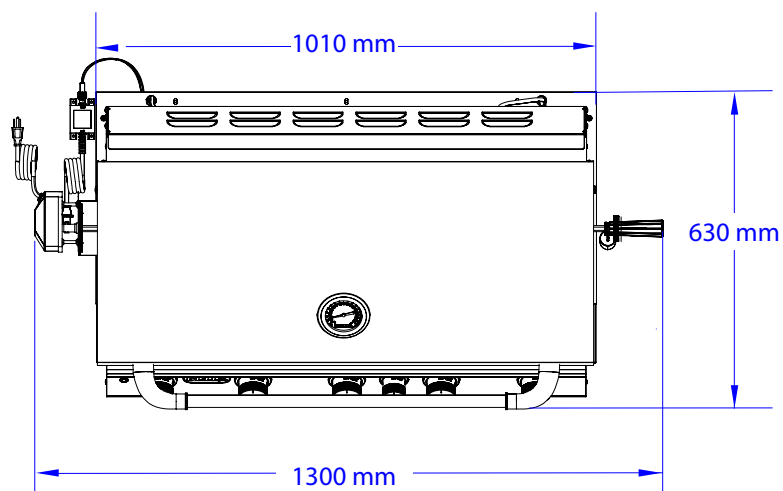

Brahma Gassgrill for innbygging

SETT OVENFRA

ISOMETRISK VISNING

SETT FORFRA

SETT FRA HØYRE SIDE

OBS:

1. Utskjæringsmål: Bredde x dybde x nedsenk = 975 x 535 x 240 mm. Bull Grillen er håndlagde og avvik i målene kan forekomme. Vi anbefaler derfor at du alltid har produktet tilgjengelig for kontroll før du gjør utskjæringer.
2. Advarsel! Brennbar materiale må ikke komme i kontakt med Brahma Gassgrill.
3. Revisjon: 07/2021