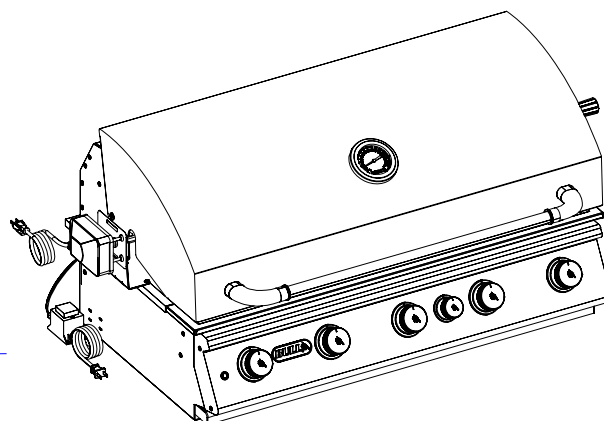

Brahma Gassgrill for innbygging

SETT OVENFRA

ISOMETRISK VISNING

SETT FORFRA

SETT FRA HØYRE SIDE

OBS:

1. Utskjæringsmål: Bredde x dybde x nedsenk = 975 x 535 x 240 mm. Bull Grillen er håndlagde og avvik i målene kan forekomme. Vi anbefaler derfor at du alltid har produktet tilgjengelig for kontroll før du gjør utskjæringer.
2. Advarsel! Brennbar materiale må ikke komme i kontakt med Brahma Gassgrill.
3. Revisjon: 07/2021