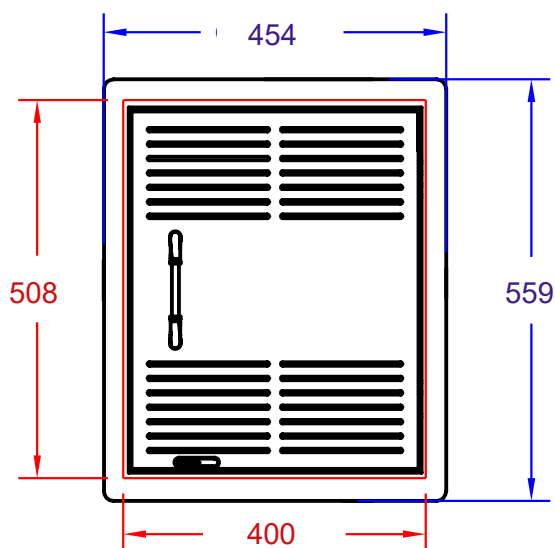

Enkel ventilert dør

ISOMETRISK VISNING

SETT FORFRA

SETT FRA HØYRE SIDE

OBS:

1. Utskjæringsmål: Bredde x høyde x dybde = 400 x 508 x 58 mm. Avvik i målene kan forekomme. Vi anbefaler derfor at du alltid har produktet tilgjengelig for kontroll før du gjør utskjæringer.