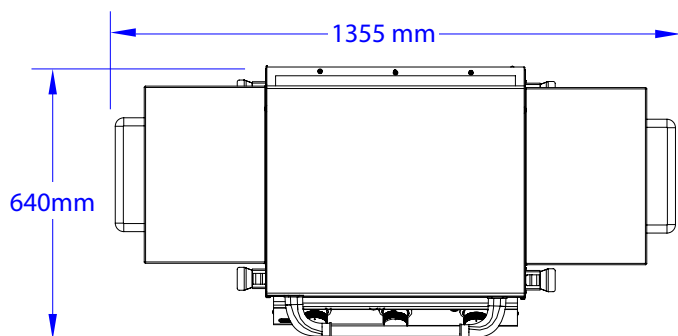

Plancha Flatgrill med understell

SETT OVENFRA

ISOMETRISK VISNING

SETT FORFRA

SETT FRA HØYRE SIDE

Revisjon: 07/2021