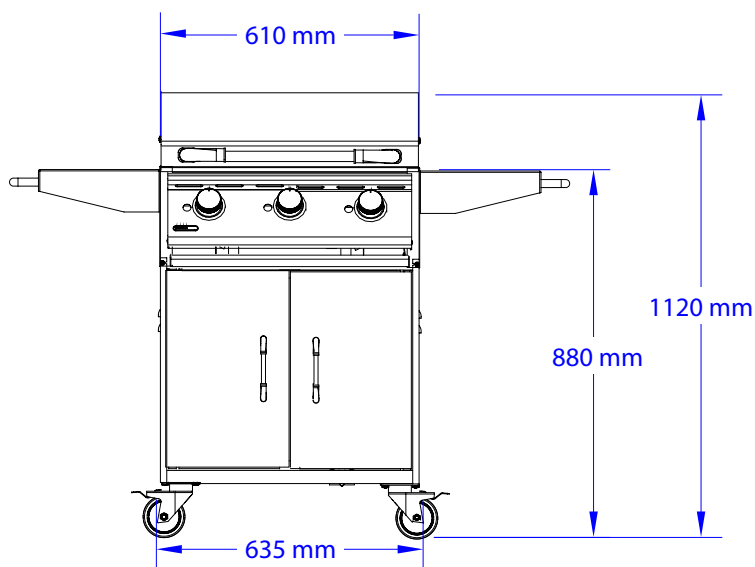

Plancha Flatgrill med understell

SETT OVENFRA

ISOMETRISK VISNING

SETT FORFRA

SETT FRA HØYRE SIDE

Revisjon: 07/2021