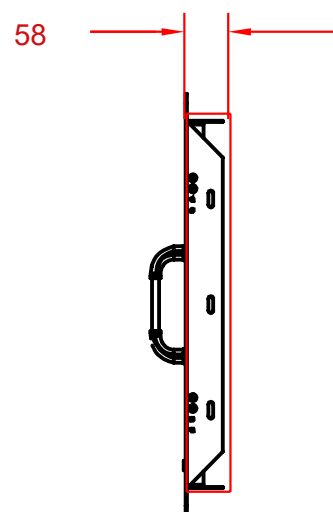

Stående ventilert dør

ISOMETRISK VISNING

SETT FORFRA

SETT FRA HØYRE SIDE

OBS:

1. Utskjæringsmål: Bredde x høyde x dybde = 400 x 505 x 58 mm. Avvik i målene kan forekomme. Vi anbefaler derfor at du alltid har produktet tilgjengelig for kontroll før du gjør utskjæringer.