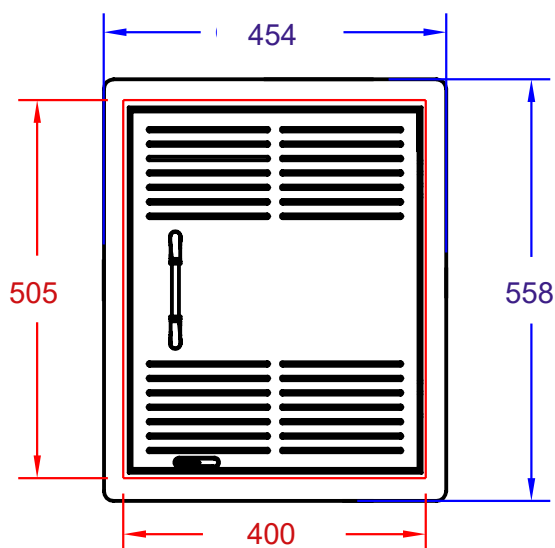

Stående ventilert dør

ISOMETRISK VISNING

SETT FORFRA

SETT FRA HØYRE SIDE

OBS:

1. Utskjæringsmål: Bredde x høyde x dybde = 400 x 505 x 58 mm. Avvik i målene kan forekomme. Vi anbefaler derfor at du alltid har produktet tilgjengelig for kontroll før du gjør utskjæringer.