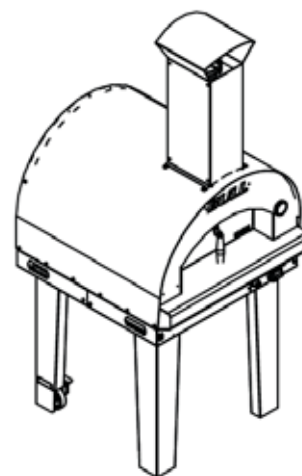

## Pizzaovn Gass 60x60 cm - med understell

SETT FORFRA

ISOMETRISK VISNING

SETT FRA HØYRE SIDE

PIPEKANAL  
SETT OVENFRA

PIPEKANAL

PIPEDEKSEL  
MED HATT