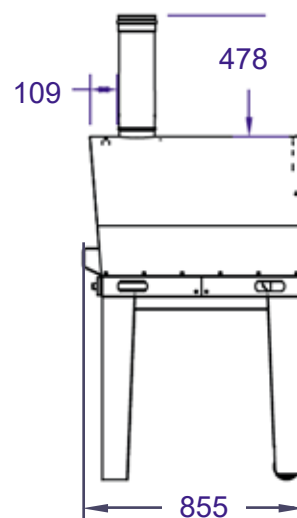

## Pizzaovn Gass 60x60 cm - med understell

SETT FORFRA

ISOMETRISK VISNING

SETT FRA HØYRE SIDE

PIPEKANAL  
SETT OVENFRA

PIPEKANAL

PIPEDEKSEL  
MED HATT