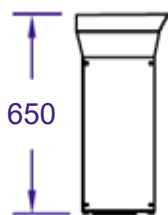

## Pizzaovn Gass 60x60 cm - med understell

SETT FORFRA

ISOMETRISK VISNING

SETT FRA HØYRE SIDE

PIPEKANAL  
SETT OVENFRA

PIPEKANAL

PIPEDEKSEL  
MED HATT