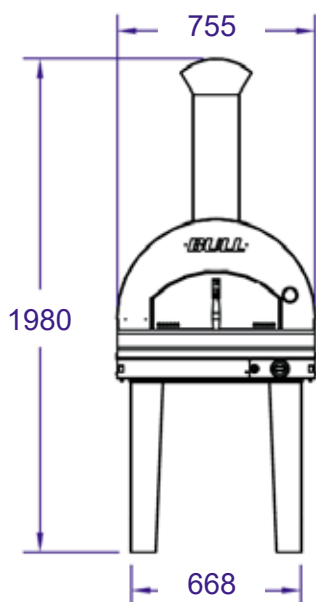

## Pizzaovn Gass 60x60 cm - med understell

SETT FORFRA

ISOMETRISK VISNING

SETT FRA HØYRE SIDE

PIPEKANAL  
SETT OVENFRA

PIPEKANAL

PIPEDEKSEL  
MED HATT