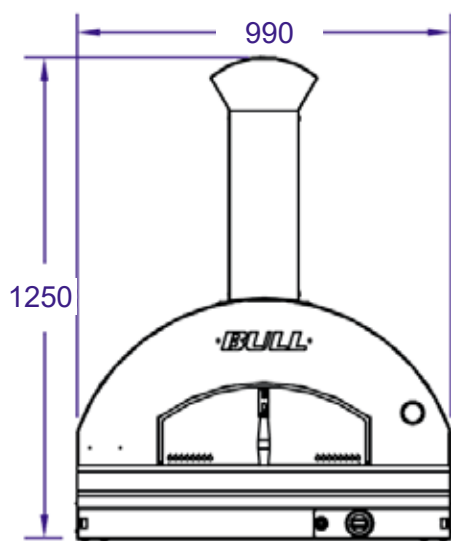

## Pizzaovn Gass 80x60 cm - for innbygging

SETT OVEN I FRA

ISOMETRISK VISNING

SETT FRA HØYRE SIDE

SETT FORFRA

PIPEKANAL  
SETT OVENFRA

PIPEKANAL

PIPEDEKSEL  
MED HATT