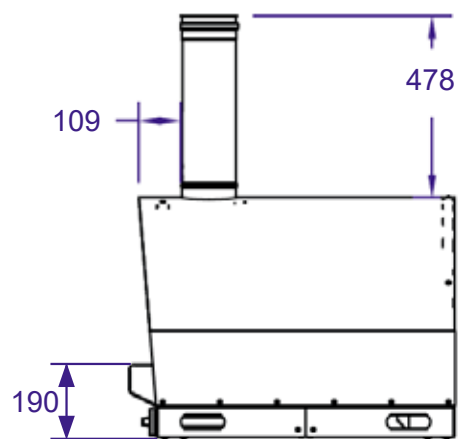

## Pizzaovn Gass 80x60 cm - for innbygging

SETT OVEN I FRA

ISOMETRISK VISNING

SETT FRA HØYRE SIDE

SETT FORFRA

PIPEKANAL  
SETT OVENFRA

PIPEKANAL

PIPEDEKSEL  
MED HATT

### OBS:

1. Avvik i målene kan forekomme. Vi anbefaler derfor at du alltid har produktet tilgjengelig for kontroll før du gjør utskjæringer.
2. Revisjon: 11/2021