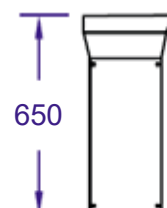

## Pizzaovn Gass 80x60 cm - for innbygging

SETT OVEN I FRA

ISOMETRISK VISNING

SETT FRA HØYRE SIDE

SETT FORFRA

PIPEKANAL  
SETT OVENFRA

PIPEKANAL

PIPEDEKSEL  
MED HATT