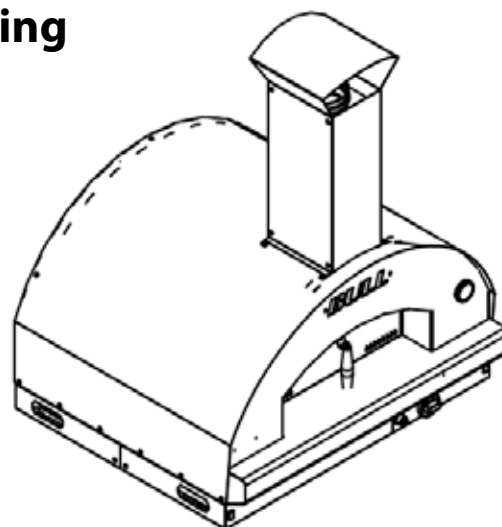

## Pizzaovn Gass 80x60 cm - for innbygging

SETT OVEN I FRA

ISOMETRISK VISNING

SETT FRA HØYRE SIDE

SETT FORFRA

PIPEKANAL  
SETT OVENFRA

PIPEKANAL

PIPEDEKSEL  
MED HATT