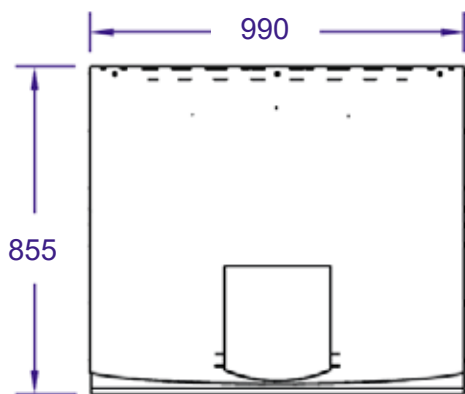

## Pizzaovn Gass 80x60 cm - for innbygging

SETT OVEN I FRA

ISOMETRISK VISNING

SETT FRA HØYRE SIDE

SETT FORFRA

PIPEKANAL  
SETT OVENFRA

PIPEKANAL

PIPEDEKSEL  
MED HATT