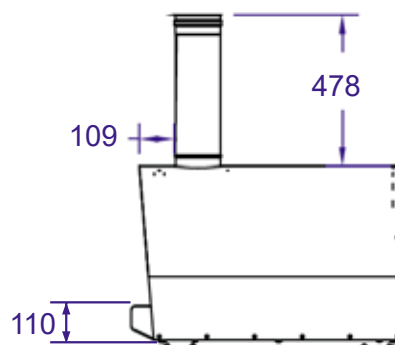

Pizzaovn Ved 80x60 cm - for innbygging

SETT OVEN I FRA

ISOMETRISK VISNING

SETT FORFRA

SETT FRA HØYRE SIDE

PIPEKANAL
SETT OVENFRA

PIPEKANAL

PIPEDEKSEL
MED HATT