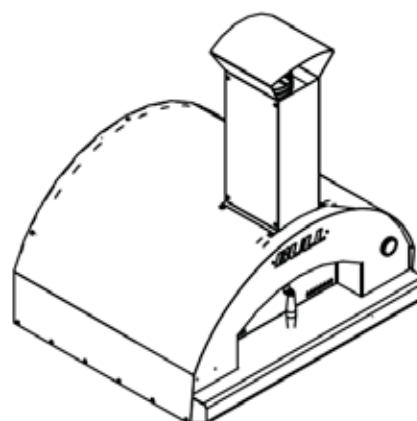

Pizzaovn Ved 80x60 cm - for innbygging

SETT OVEN I FRA

ISOMETRISK VISNING

SETT FORFRA

SETT FRA HØYRE SIDE

PIPEKANAL
SETT OVENFRA

PIPEKANAL

PIPEDEKSEL
MED HATT