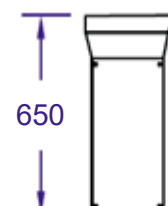

Pizzaovn Ved 80x60 cm - for innbygging

SETT OVEN I FRA

ISOMETRISK VISNING

SETT FORFRA

SETT FRA HØYRE SIDE

PIPEKANAL
SETT OVENFRA

PIPEKANAL

PIPEDEKSEL
MED HATT