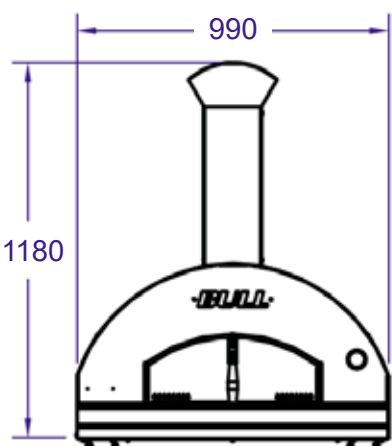

Pizzaovn Ved 80x60 cm - for innbygging

SETT OVEN I FRA

ISOMETRISK VISNING

SETT FORFRA

SETT FRA HØYRE SIDE

PIPEKANAL
SETT OVENFRA

PIPEKANAL

PIPEDEKSEL
MED HATT