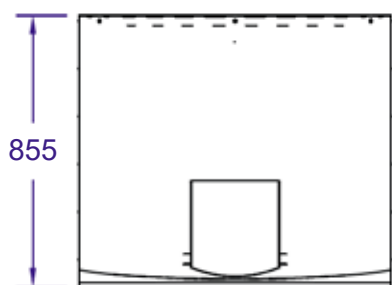

Pizzaovn Ved 80x60 cm - for innbygging

SETT OVEN I FRA

ISOMETRISK VISNING

SETT FORFRA

SETT FRA HØYRE SIDE

PIPEKANAL
SETT OVENFRA

PIPEKANAL

PIPEDEKSEL
MED HATT