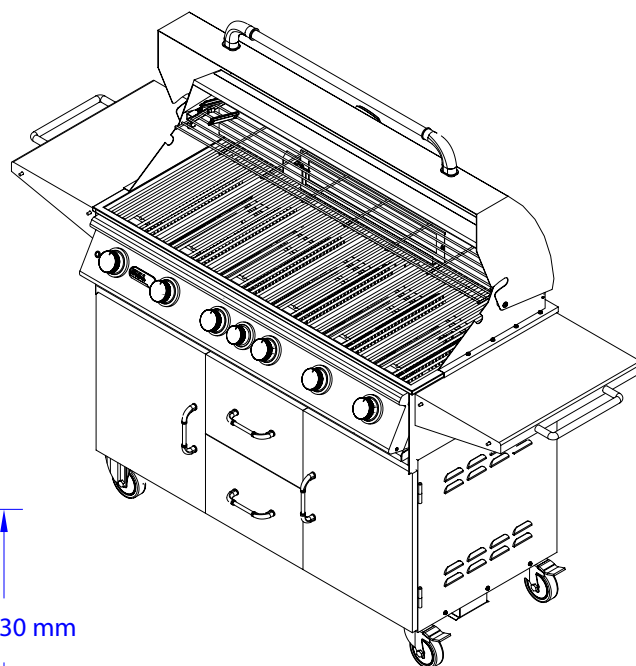

Diablo Gassgrill med understell

SETT OVENFRA

ISOMETRISK VISNING

SETT FORFRA

SETT FRA HØYRE SIDE

Revisjon: 07/2021