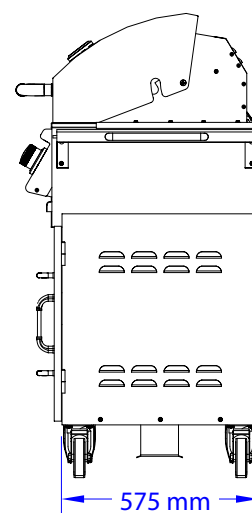

Diablo Gassgrill med understell

SETT OVENFRA

ISOMETRISK VISNING

SETT FORFRA

SETT FRA HØYRE SIDE

Revisjon: 07/2021