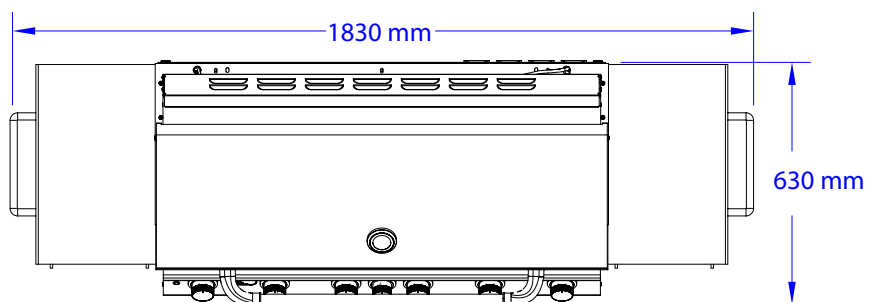

Diablo Gassgrill med understell

SETT OVENFRA

ISOMETRISK VISNING

SETT FORFRA

SETT FRA HØYRE SIDE

Revisjon: 07/2021