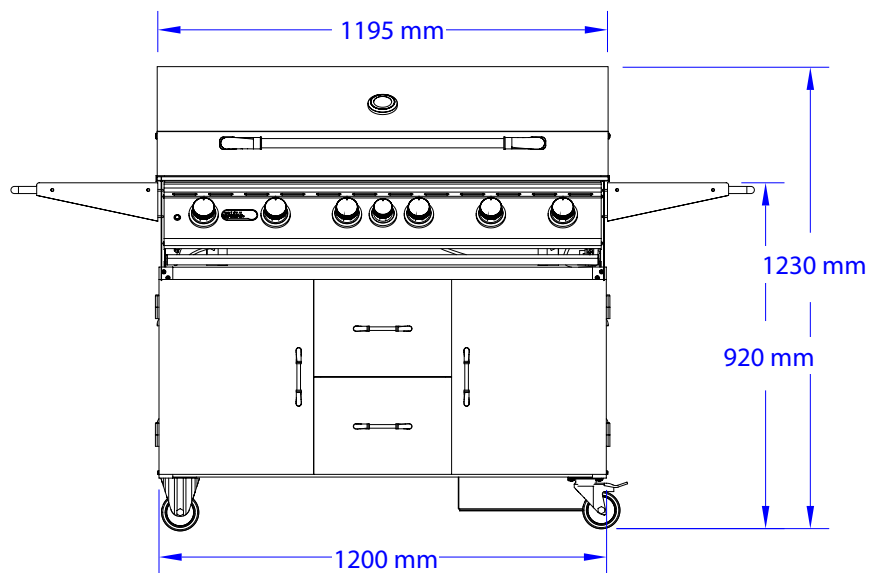

Diablo Gassgrill med understell

SETT OVENFRA

ISOMETRISK VISNING

SETT FORFRA

SETT FRA HØYRE SIDE

Revisjon: 07/2021