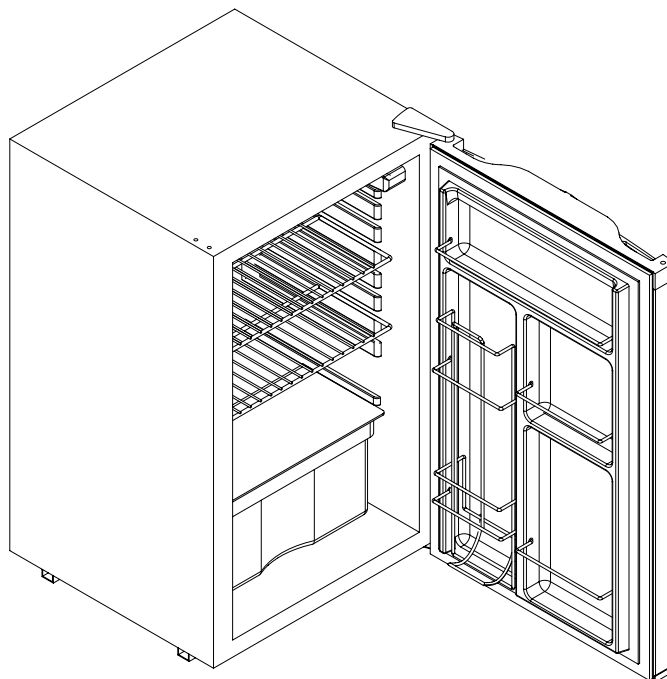

Kjøleskap – Smal

ISOMETRISK VISNING

SETT FORFRA

SETT FRA HØYRE SIDE

OBS:

1. Utskjæringsmål: Bredde x høyde x dybde = 515 x 835 x 580 mm. Avvik i målene kan forekomme. Vi anbefaler derfor at du alltid har produktet tilgjengelig for kontroll før du gjør utskjæringer.
2. Utskjæringsmål er kun for utskjæring til kjøleskap. Benyttes ramme for kjøleskap, se egen måltegning.
3. Revisjon: 07/2021