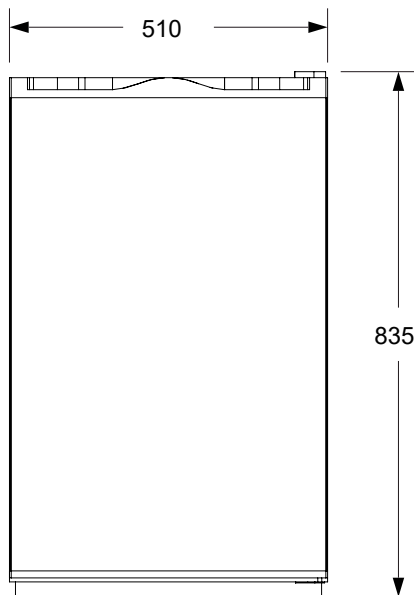

Kjøleskap – Smal

ISOMETRISK VISNING

SETT FORFRA

SETT FRA HØYRE SIDE

OBS:

1. Utskjæringsmål: Bredde x høyde x dybde = 515 x 835 x 580 mm. Avvik i målene kan forekomme. Vi anbefaler derfor at du alltid har produktet tilgjengelig for kontroll før du gjør utskjæringer.
2. Utskjæringsmål er kun for utskjæring til kjøleskap. Benyttes ramme for kjøleskap, se egen måltegning.
3. Revisjon: 07/2021