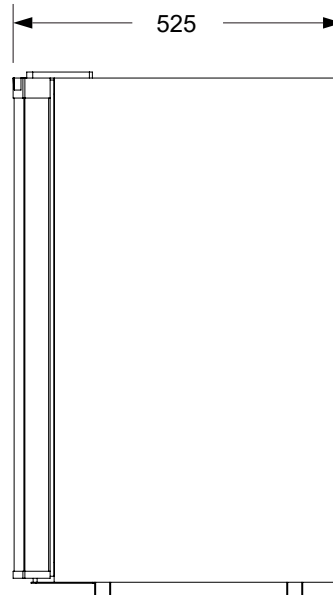

Kjøleskap – Smal

ISOMETRISK VISNING

SETT FORFRA

SETT FRA HØYRE SIDE

OBS:

1. Utskjæringsmål: Bredde x høyde x dybde = 515 x 835 x 580 mm. Avvik i målene kan forekomme. Vi anbefaler derfor at du alltid har produktet tilgjengelig for kontroll før du gjør utskjæringer.
2. Utskjæringsmål er kun for utskjæring til kjøleskap. Benyttes ramme for kjøleskap, se egen måltegning.
3. Revisjon: 07/2021