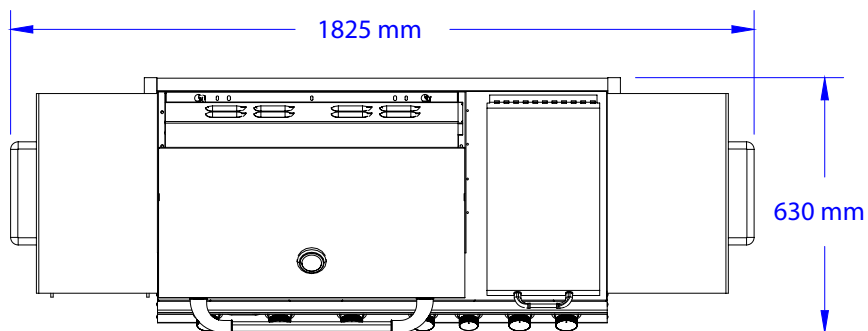

Longhorn Gassgrill med understell

ISOMETRISK VISNING

SETT OVENFRA

SETT FORFRA

SETT FRA HØYRE SIDE

Revisjon: 07/2021