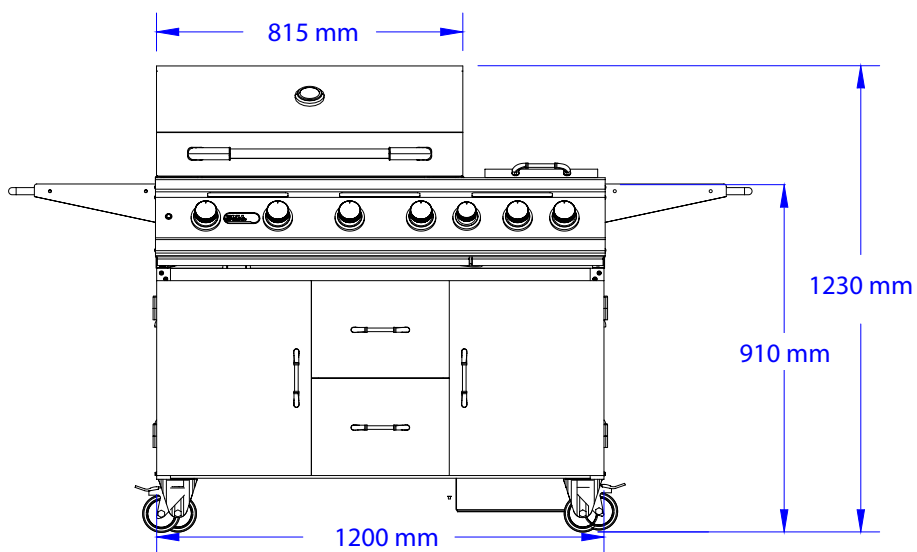

Longhorn Gassgrill med understell

ISOMETRISK VISNING

SETT OVENFRA

SETT FORFRA

SETT FRA HØYRE SIDE

Revisjon: 07/2021