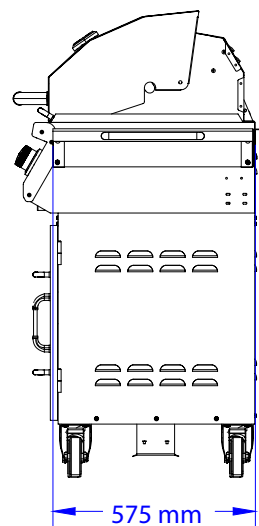

Longhorn Gassgrill med understell

ISOMETRISK VISNING

SETT OVENFRA

SETT FORFRA

SETT FRA HØYRE SIDE

Revisjon: 07/2021