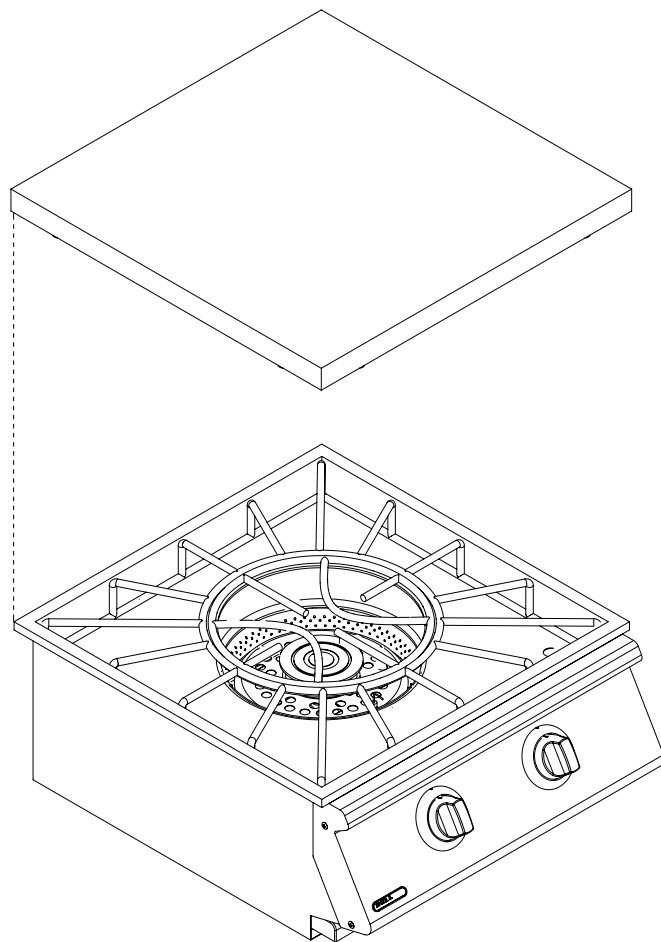

Power Sidebrenner

OBS:

1. Utskjæringsmål: Bredde x dybde x nedsenk = 530 x 540 x 240 mm. Avvik i målene kan forekomme. Vi anbefaler derfor at du alltid har produktet tilgjengelig for kontroll før du gjør utskjæringer.