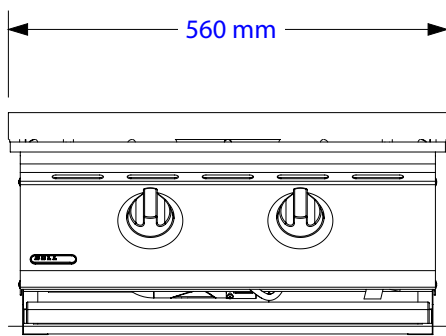

Power Sidebrenner

OBS:

1. Utskjæringsmål: Bredde x dybde x nedsenk = 530 x 540 x 240 mm. Avvik i målene kan forekomme. Vi anbefaler derfor at du alltid har produktet tilgjengelig for kontroll før du gjør utskjæringer.