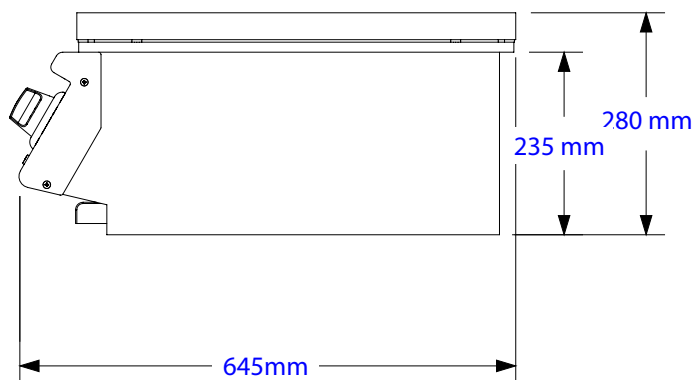

Power Sidebrenner

OBS:

1. Utskjæringsmål: Bredde x dybde x nedsenk = 530 x 540 x 240 mm. Avvik i målene kan forekomme. Vi anbefaler derfor at du alltid har produktet tilgjengelig for kontroll før du gjør utskjæringer.