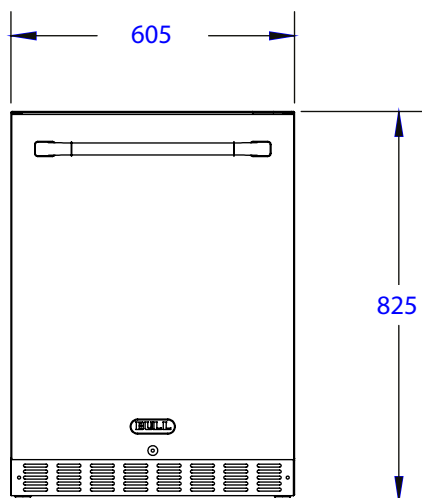

Premium Kjøleskap – Bred

ISOMETRISK VISNING

SETT FORFRA

SETT FRA HØYRE SIDE

OBS:

1. Utskjæringsmål: Bredde x høyde x dybde = 610 x 830 x 550 mm. Avvik i målene kan forekomme. Vi anbefaler derfor at du alltid har produktet tilgjengelig for kontroll før du gjør utskjæringer.
2. Utskjæringsmål er kun for utskjæring til kjøleskap. Benyttes ramme for kjøleskap, se egen måltegning.
3. Revisjon: 06/2022