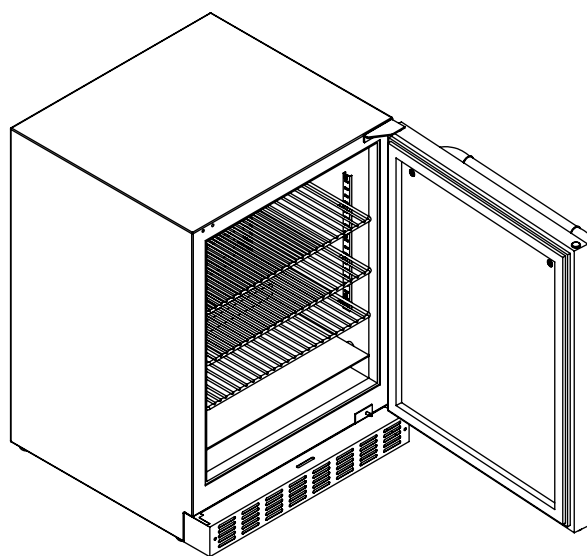

Premium Kjøleskap – Bred

ISOMETRISK VISNING

SETT FORFRA

SETT FRA HØYRE SIDE

OBS:

1. Utskjæringsmål: Bredde x høyde x dybde = 610 x 830 x 550 mm. Avvik i målene kan forekomme. Vi anbefaler derfor at du alltid har produktet tilgjengelig for kontroll før du gjør utskjæringer.
2. Utskjæringsmål er kun for utskjæring til kjøleskap. Benyttes ramme for kjøleskap, se egen måltegning.
3. Revisjon: 06/2022