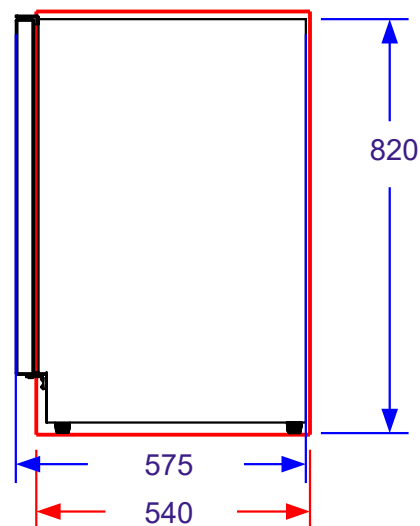

## Premium Kjøleskap – Glassfront – Bred

SETT OVEN I FRA

ISOMETRISK VISNING

SETT FORFRA

SETT FRA HØYRE SIDE

### OBS:

1. Utskjæringsmål: Bredde x høyde x dybde = 625 x 840 x 540 mm. Avvik i målene kan forekomme. Vi anbefaler derfor at du alltid har produktet tilgjengelig for kontroll før du gjør utskjæringer.
2. Utskjæringsmål er kun for utskjæring til kjøleskap. Benyttes ramme for kjøleskap, se egen måltegnig.
3. Revisjon: 04/2022