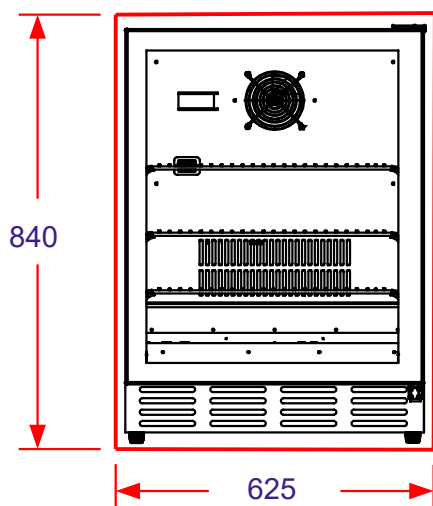

## Premium Kjøleskap – Glassfront – Bred

SETT OVEN I FRA

ISOMETRISK VISNING

SETT FORFRA

SETT FRA HØYRE SIDE

### OBS:

1. Utskjæringsmål: Bredde x høyde x dybde = 625 x 840 x 540 mm. Avvik i målene kan forekomme. Vi anbefaler derfor at du alltid har produktet tilgjengelig for kontroll før du gjør utskjæringer.
2. Utskjæringsmål er kun for utskjæring til kjøleskap. Benyttes ramme for kjøleskap, se egen måltegnig.
3. Revisjon: 04/2022