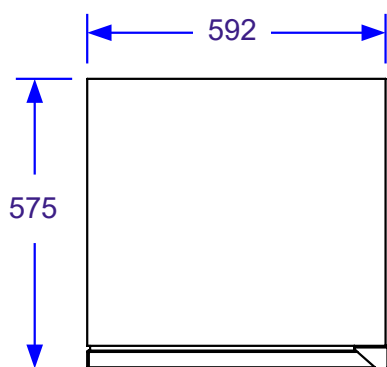

## Premium Kjøleskap – Glassfront – Bred

SETT OVEN I FRA

ISOMETRISK VISNING

SETT FORFRA

SETT FRA HØYRE SIDE

### OBS:

1. Utskjæringsmål: Bredde x høyde x dybde = 625 x 840 x 540 mm. Avvik i målene kan forekomme. Vi anbefaler derfor at du alltid har produktet tilgjengelig for kontroll før du gjør utskjæringer.
2. Utskjæringsmål er kun for utskjæring til kjøleskap. Benyttes ramme for kjøleskap, se egen måltegnig.
3. Revisjon: 04/2022