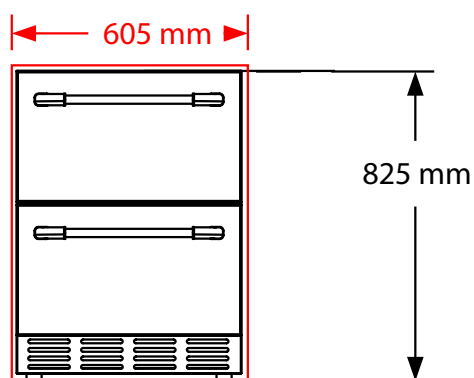

## Premium Kjøleskuff – Bred

SETT OVEN I FRA

ISOMETRISK VISNING

SETT FORFRA

SETT FRA HØYRE SIDE

### OBS:

1. Utskjæringsmål: Bredde x høyde x dybde = 605 x 830 x 585 mm. Avvik i målene kan forekomme. Vi anbefaler derfor at du alltid har produktet tilgjengelig for kontroll før du gjør utskjæringer.
2. Utskjæringsmål er kun for utskjæring til kjøleskap. Benyttes ramme for kjøleskap, se egen måltegning.
3. Revisjon: 07/2021