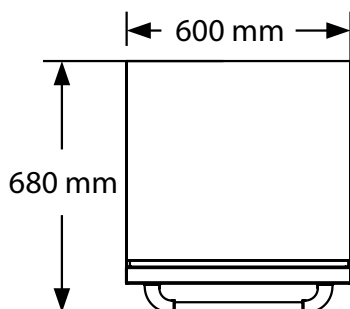

## Premium Kjøleskuff – Bred

SETT OVEN I FRA

ISOMETRISK VISNING

SETT FORFRA

SETT FRA HØYRE SIDE

### OBS:

1. Utskjæringsmål: Bredde x høyde x dybde = 605 x 830 x 585 mm. Avvik i målene kan forekomme. Vi anbefaler derfor at du alltid har produktet tilgjengelig for kontroll før du gjør utskjæringer.
2. Utskjæringsmål er kun for utskjæring til kjøleskap. Benyttes ramme for kjøleskap, se egen måltegning.
3. Revisjon: 07/2021