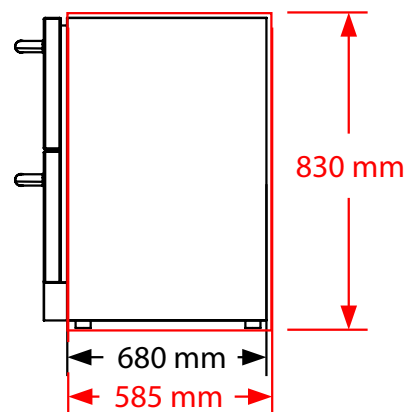

## Premium Kjøleskuff – Bred

SETT OVEN I FRA

ISOMETRISK VISNING

SETT FORFRA

SETT FRA HØYRE SIDE

### OBS:

1. Utskjæringsmål: Bredde x høyde x dybde = 605 x 830 x 585 mm. Avvik i målene kan forekomme. Vi anbefaler derfor at du alltid har produktet tilgjengelig for kontroll før du gjør utskjæringer.
2. Utskjæringsmål er kun for utskjæring til kjøleskap. Benyttes ramme for kjøleskap, se egen måltegning.
3. Revisjon: 07/2021