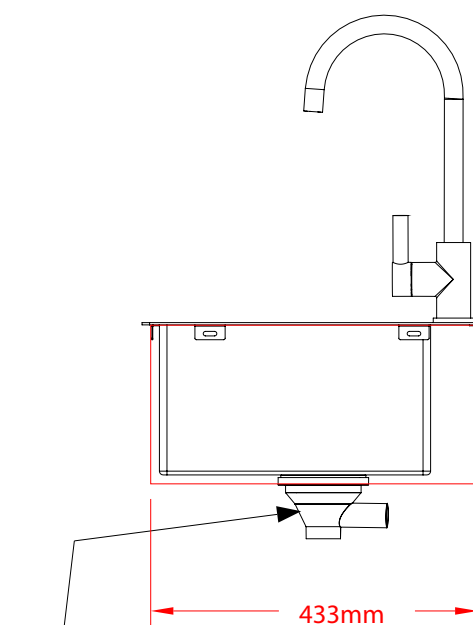

Premium vask med blandebatteri – Large

SETT OVENFRA

ISOMETRISK VISNING

SETT FORFRA

SETT FRA HØYRE SIDE

OBS:

1. Utskjæringsmål: Bredde x dybde = 461 x 433 mm. Husk fri åpning under vask. Avvik i målene kan forekomme. Vi anbefaler derfor at du alltid har produktet før du gjør utskjæringer.
2. Avløpstilkobling: 40mm
3. Revisjon: 08/2022