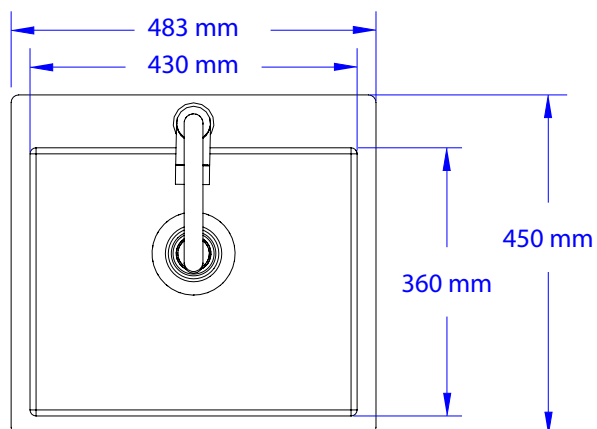

Premium vask med blandebatteri – Large

SETT OVENFRA

ISOMETRISK VISNING

SETT FORFRA

SETT FRA HØYRE SIDE

OBS:

1. Utskjæringsmål: Bredde x dybde = 461 x 433 mm. Husk fri åpning under vask. Avvik i målene kan forekomme. Vi anbefaler derfor at du alltid har produktet før du gjør utskjæringer.
2. Avløpstilkobling: 40mm
3. Revisjon: 08/2022