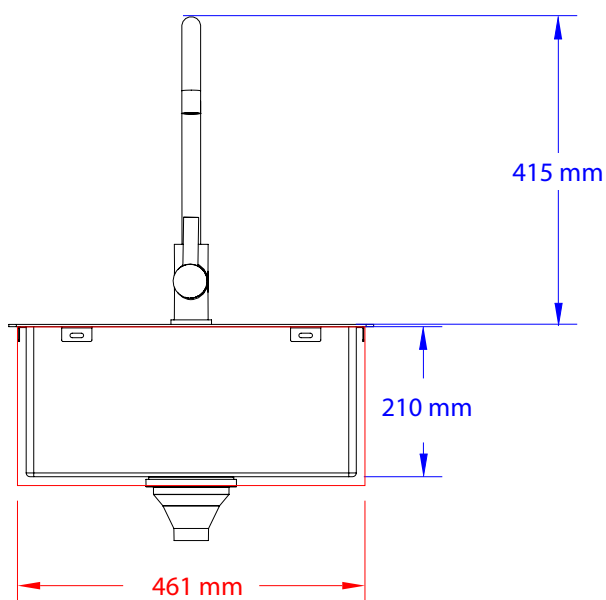

Premium vask med blandebatteri – Large

SETT OVENFRA

ISOMETRISK VISNING

SETT FORFRA

SETT FRA HØYRE SIDE

OBS:

1. Utskjæringsmål: Bredde x dybde = 461 x 433 mm. Husk fri åpning under vask. Avvik i målene kan forekomme. Vi anbefaler derfor at du alltid har produktet før du gjør utskjæringer.
2. Avløpstilkobling: 40mm
3. Revisjon: 08/2022