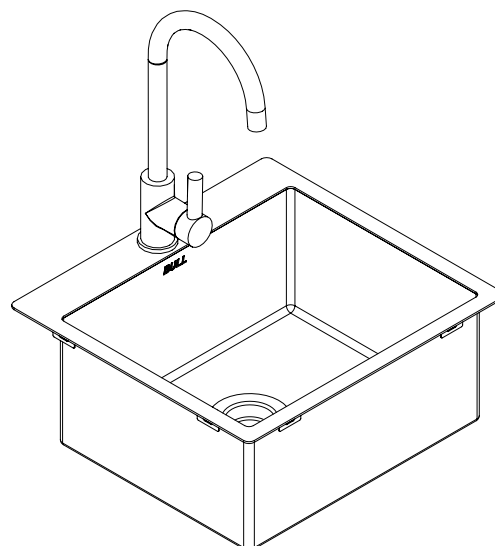

Premium vask med blandebatteri – Large

SETT OVENFRA

ISOMETRISK VISNING

SETT FORFRA

SETT FRA HØYRE SIDE

OBS:

1. Utskjæringsmål: Bredde x dybde = 461 x 433 mm. Husk fri åpning under vask. Avvik i målene kan forekomme. Vi anbefaler derfor at du alltid har produktet før du gjør utskjæringer.
2. Avløpstilkobling: 40mm
3. Revisjon: 08/2022