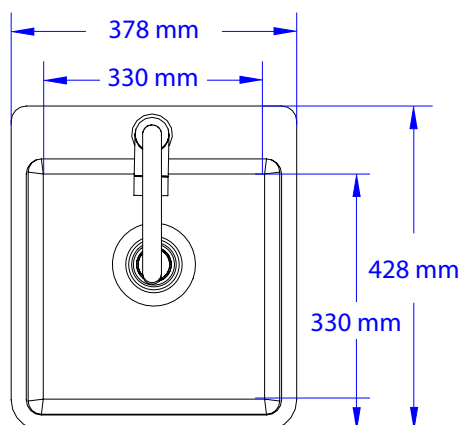

Premium vask med blandebatteri – Standard

SETT OVENFRA

ISOMETRISK VISNING

SETT FORFRA

SETT FRA HØYRE SIDE

OBS:

1. Utskjæringsmål: Bredde x dybde = 356 x 410 mm. Husk fri åpning under vask. Avvik i målene kan forekomme. Vi anbefaler derfor at du alltid har produktet tilgjengelig for kontroll før du gjør utskjæringer.

2. Avløpstilkobling: 40mm

3. Revisjon: 06/2022