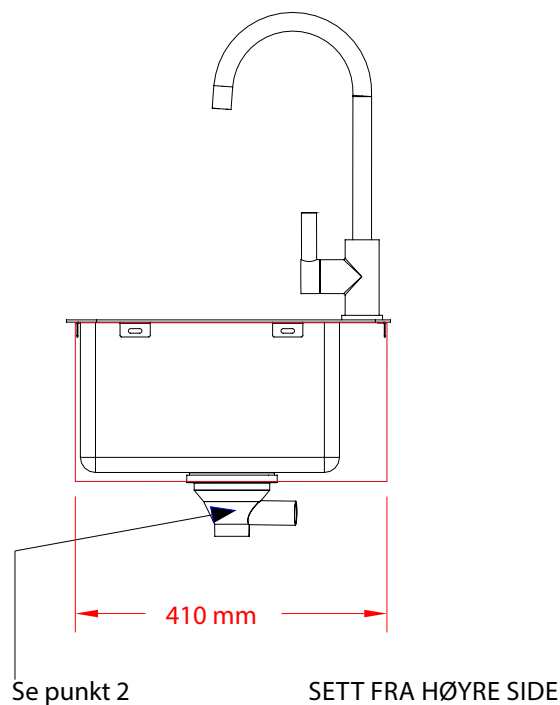

Premium vask med blandebatteri – Standard

SETT OVENFRA

ISOMETRISK VISNING

SETT FORFRA

SETT FRA HØYRE SIDE

OBS:

1. Utskjæringsmål: Bredde x dybde = 356 x 410 mm. Husk fri åpning under vask. Avvik i målene kan forekomme. Vi anbefaler derfor at du alltid har produktet tilgjengelig for kontroll før du gjør utskjæringer.

2. Avløpstilkobling: 40mm

3. Revisjon: 06/2022