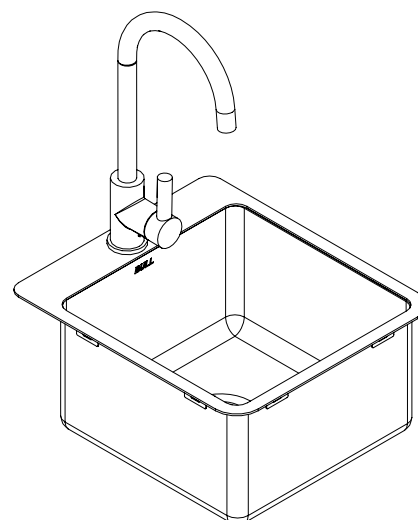

Premium vask med blandebatteri – Standard

SETT OVENFRA

ISOMETRISK VISNING

SETT FORFRA

SETT FRA HØYRE SIDE

OBS:

1. Utskjæringsmål: Bredde x dybde = 356 x 410 mm. Husk fri åpning under vask. Avvik i målene kan forekomme. Vi anbefaler derfor at du alltid har produktet tilgjengelig for kontroll før du gjør utskjæringer.

2. Avløpstilkobling: 40mm

3. Revisjon: 06/2022