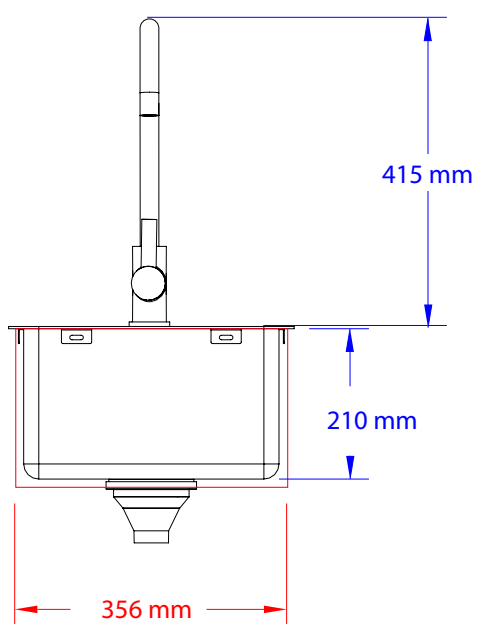

Premium vask med blandebatteri – Standard

SETT OVENFRA

ISOMETRISK VISNING

SETT FORFRA

SETT FRA HØYRE SIDE

OBS:

1. Utskjæringsmål: Bredde x dybde = 356 x 410 mm. Husk fri åpning under vask. Avvik i målene kan forekomme. Vi anbefaler derfor at du alltid har produktet tilgjengelig for kontroll før du gjør utskjæringer.

2. Avløpstilkobling: 40mm

3. Revisjon: 06/2022