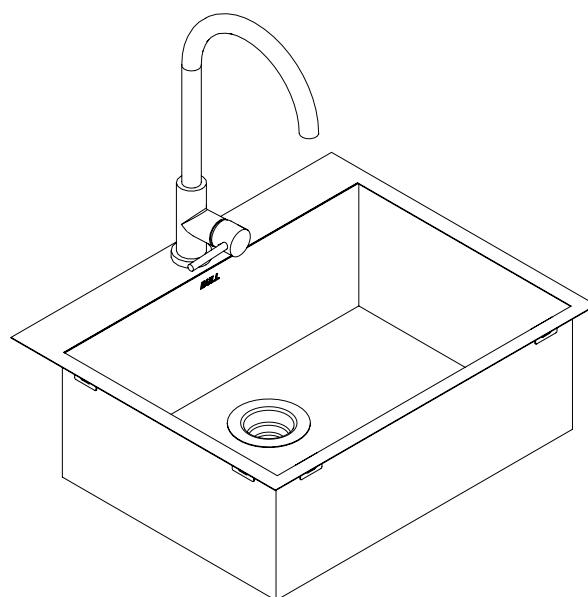

## Premium vask med blandebatteri – Extra Large

SETT OVENFRA

ISOMETRISK VISNING

SETT FORFRA

SETT FRA HØYRE SIDE

### OBS:

1. Utskjæringsmål: Bredde x dybde = 578 x 478 mm. Husk fri åpning under vask. Avvik i målene kan forekomme. Vi anbefaler derfor at du alltid har produktet tilgjengelig for kontroll før du gjør utskjæringer.

2. Avløpstilkobling: 40mm

3. Revisjon: 06/2022