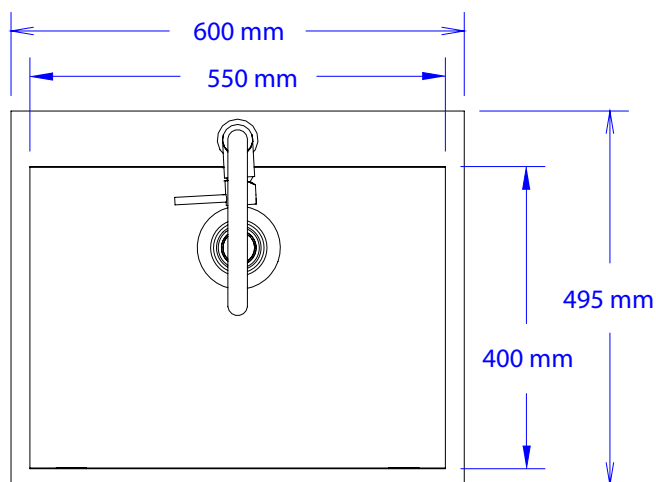

## Premium vask med blandebatteri – Extra Large

SETT OVENFRA

ISOMETRISK VISNING

SETT FORFRA

SETT FRA HØYRE SIDE

### OBS:

1. Utskjæringsmål: Bredde x dybde = 578 x 478 mm. Husk fri åpning under vask. Avvik i målene kan forekomme. Vi anbefaler derfor at du alltid har produktet tilgjengelig for kontroll før du gjør utskjæringer.

2. Avløpstilkobling: 40mm

3. Revisjon: 06/2022