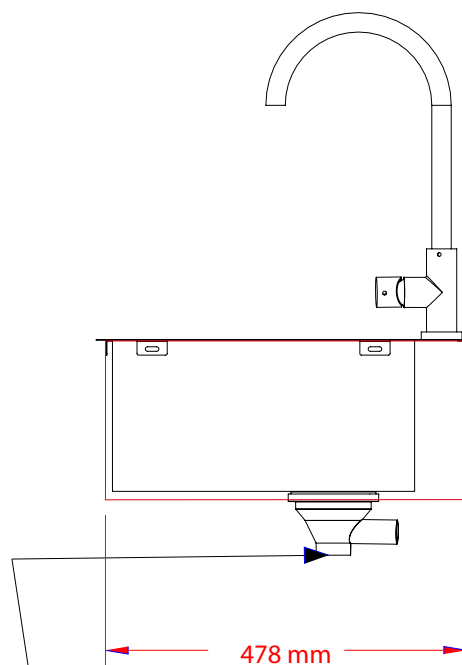

## Premium vask med blandebatteri – Extra Large

SETT OVENFRA

ISOMETRISK VISNING

SETT FORFRA

SETT FRA HØYRE SIDE

### OBS:

1. Utskjæringsmål: Bredde x dybde = 578 x 478 mm. Husk fri åpning under vask. Avvik i målene kan forekomme. Vi anbefaler derfor at du alltid har produktet tilgjengelig for kontroll før du gjør utskjæringer.

2. Avløpstilkobling: 40mm

3. Revisjon: 06/2022