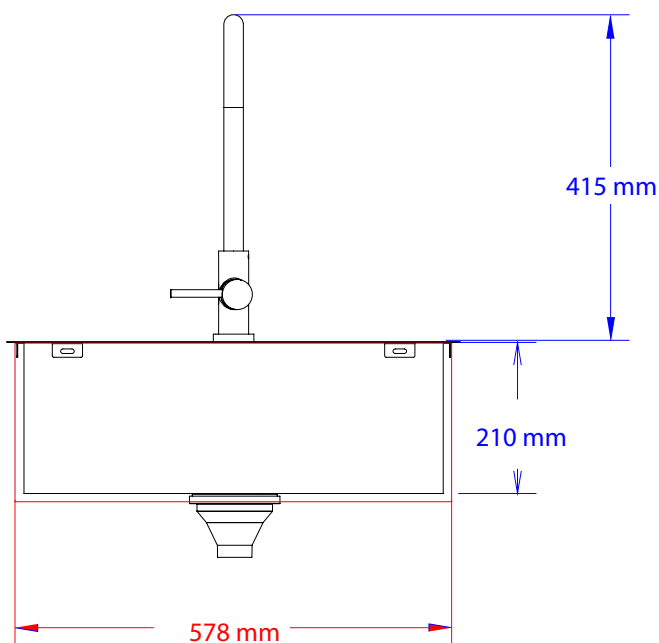

## Premium vask med blandebatteri – Extra Large

SETT OVENFRA

ISOMETRISK VISNING

SETT FORFRA

SETT FRA HØYRE SIDE

### OBS:

1. Utskjæringsmål: Bredde x dybde = 578 x 478 mm. Husk fri åpning under vask. Avvik i målene kan forekomme. Vi anbefaler derfor at du alltid har produktet tilgjengelig for kontroll før du gjør utskjæringer.

2. Avløpstilkobling: 40mm

3. Revisjon: 06/2022