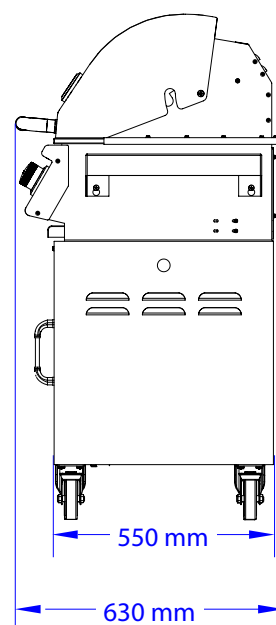

Steer Gassgrill med understell

ISOMETRISK VISNING

SETT FORFRA

SETT FRA HØYRE SIDE

Revisjon: 07/2021