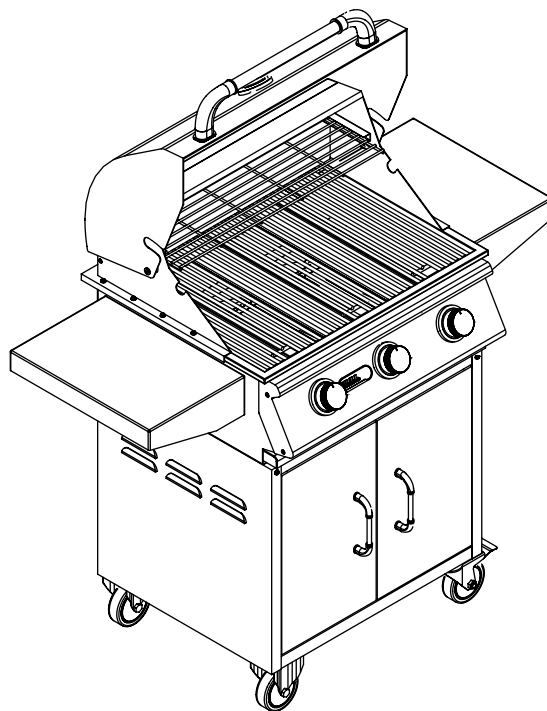

Steer Gassgrill med understell

ISOMETRISK VISNING

SETT FORFRA

SETT FRA HØYRE SIDE

Revisjon: 07/2021