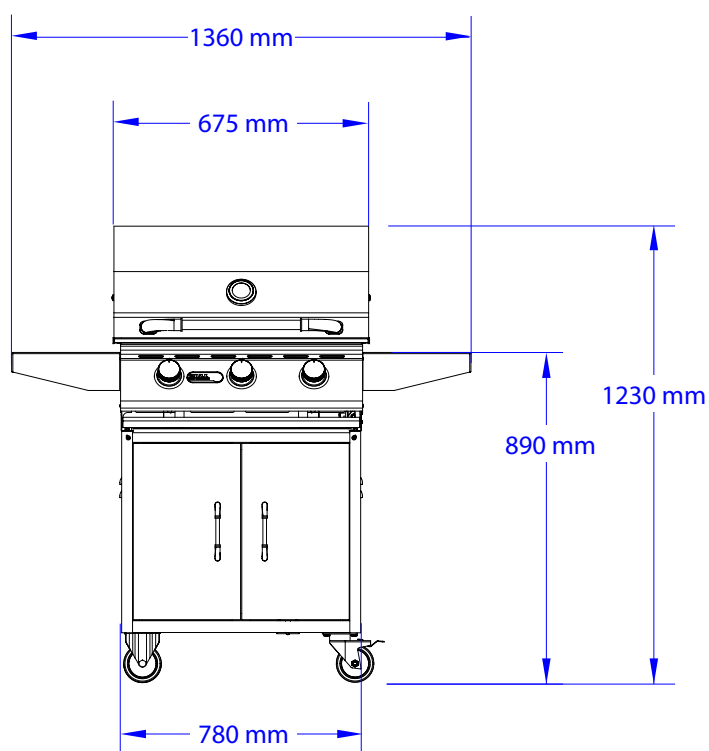

Steer Gassgrill med understell

ISOMETRISK VISNING

SETT FORFRA

SETT FRA HØYRE SIDE

Revisjon: 07/2021